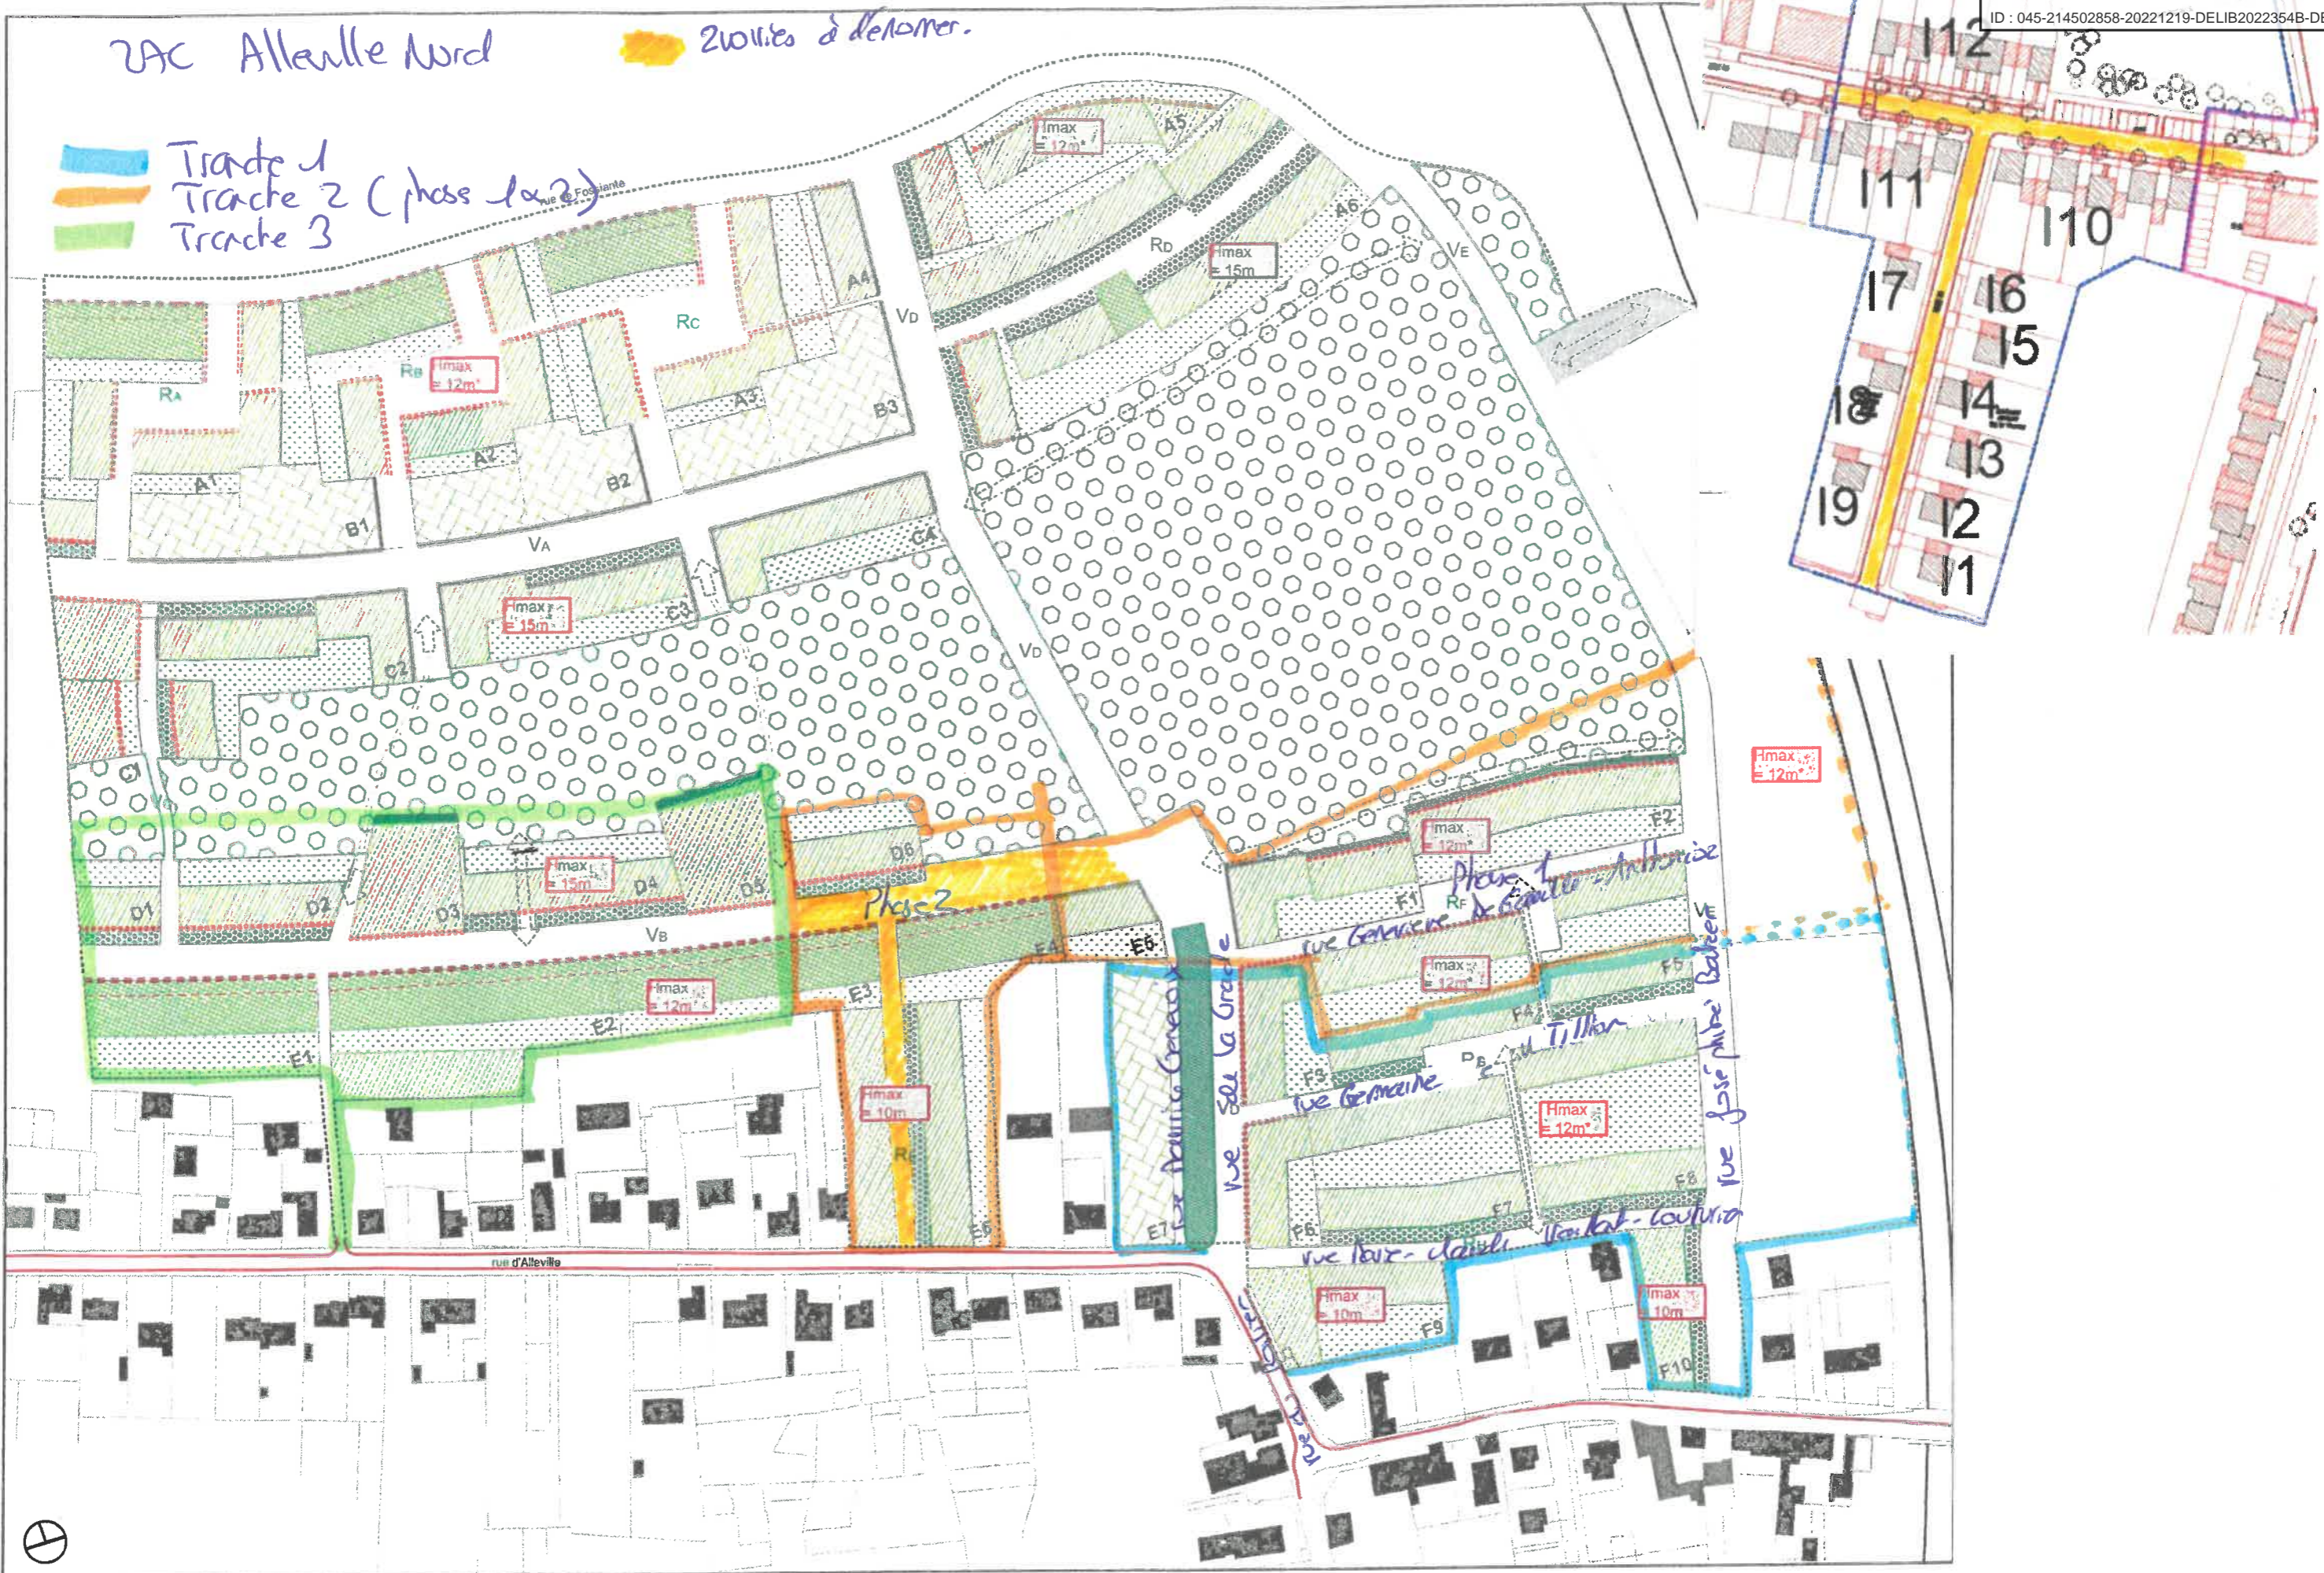

ZAC Allentille Nord

Zonites à dénomer.

Tranche 1  
 Tranche 2 (phase 1 & 2)  
 Tranche 3

Hmax = 12m

rue d'Alleville

Phase 2

Phase 1  
 rue Germaine - Anthonise  
 rue Germaine  
 rue Louis - Charles  
 rue Joséphine Baubert  
 rue Tillet  
 rue de la Grâce  
 rue de la Fosse