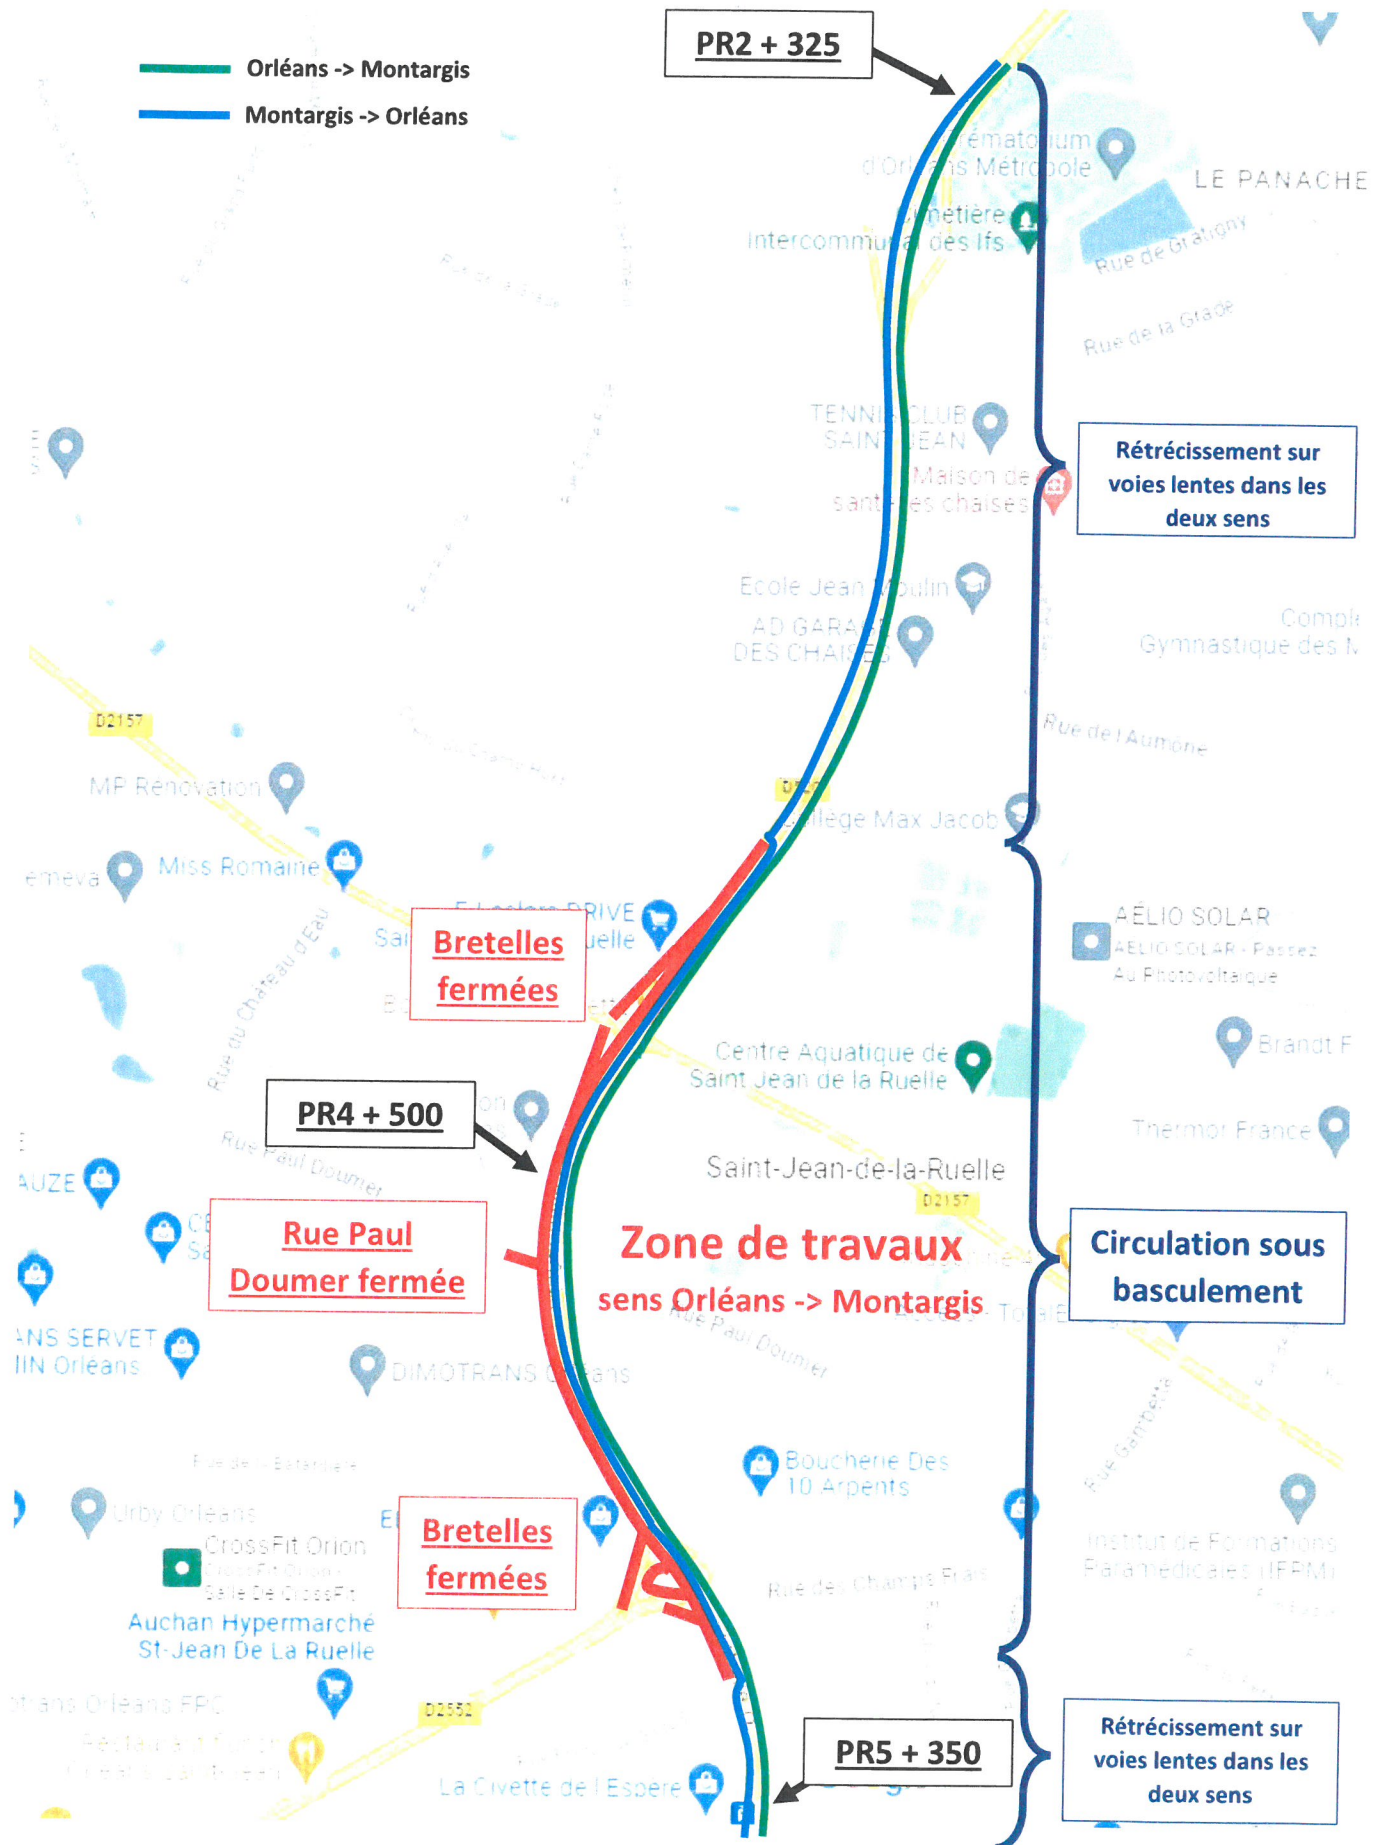

# Phase 1 : Travaux sens Orléans-> Orléans

Du 17/07 au 21/07/2023

# Phase 2 : Travaux sens Orléans-> Montargis

Du 21/07 au 28/07/2023

# Phase 3 : Travaux sens Orléans-> Orléans

Du 31/07 au 04/08/2023 de nuit

# Phase 4 : Travaux sens Orléans-> Montargis

Du 07/08 au 11/08/2023 de nuit