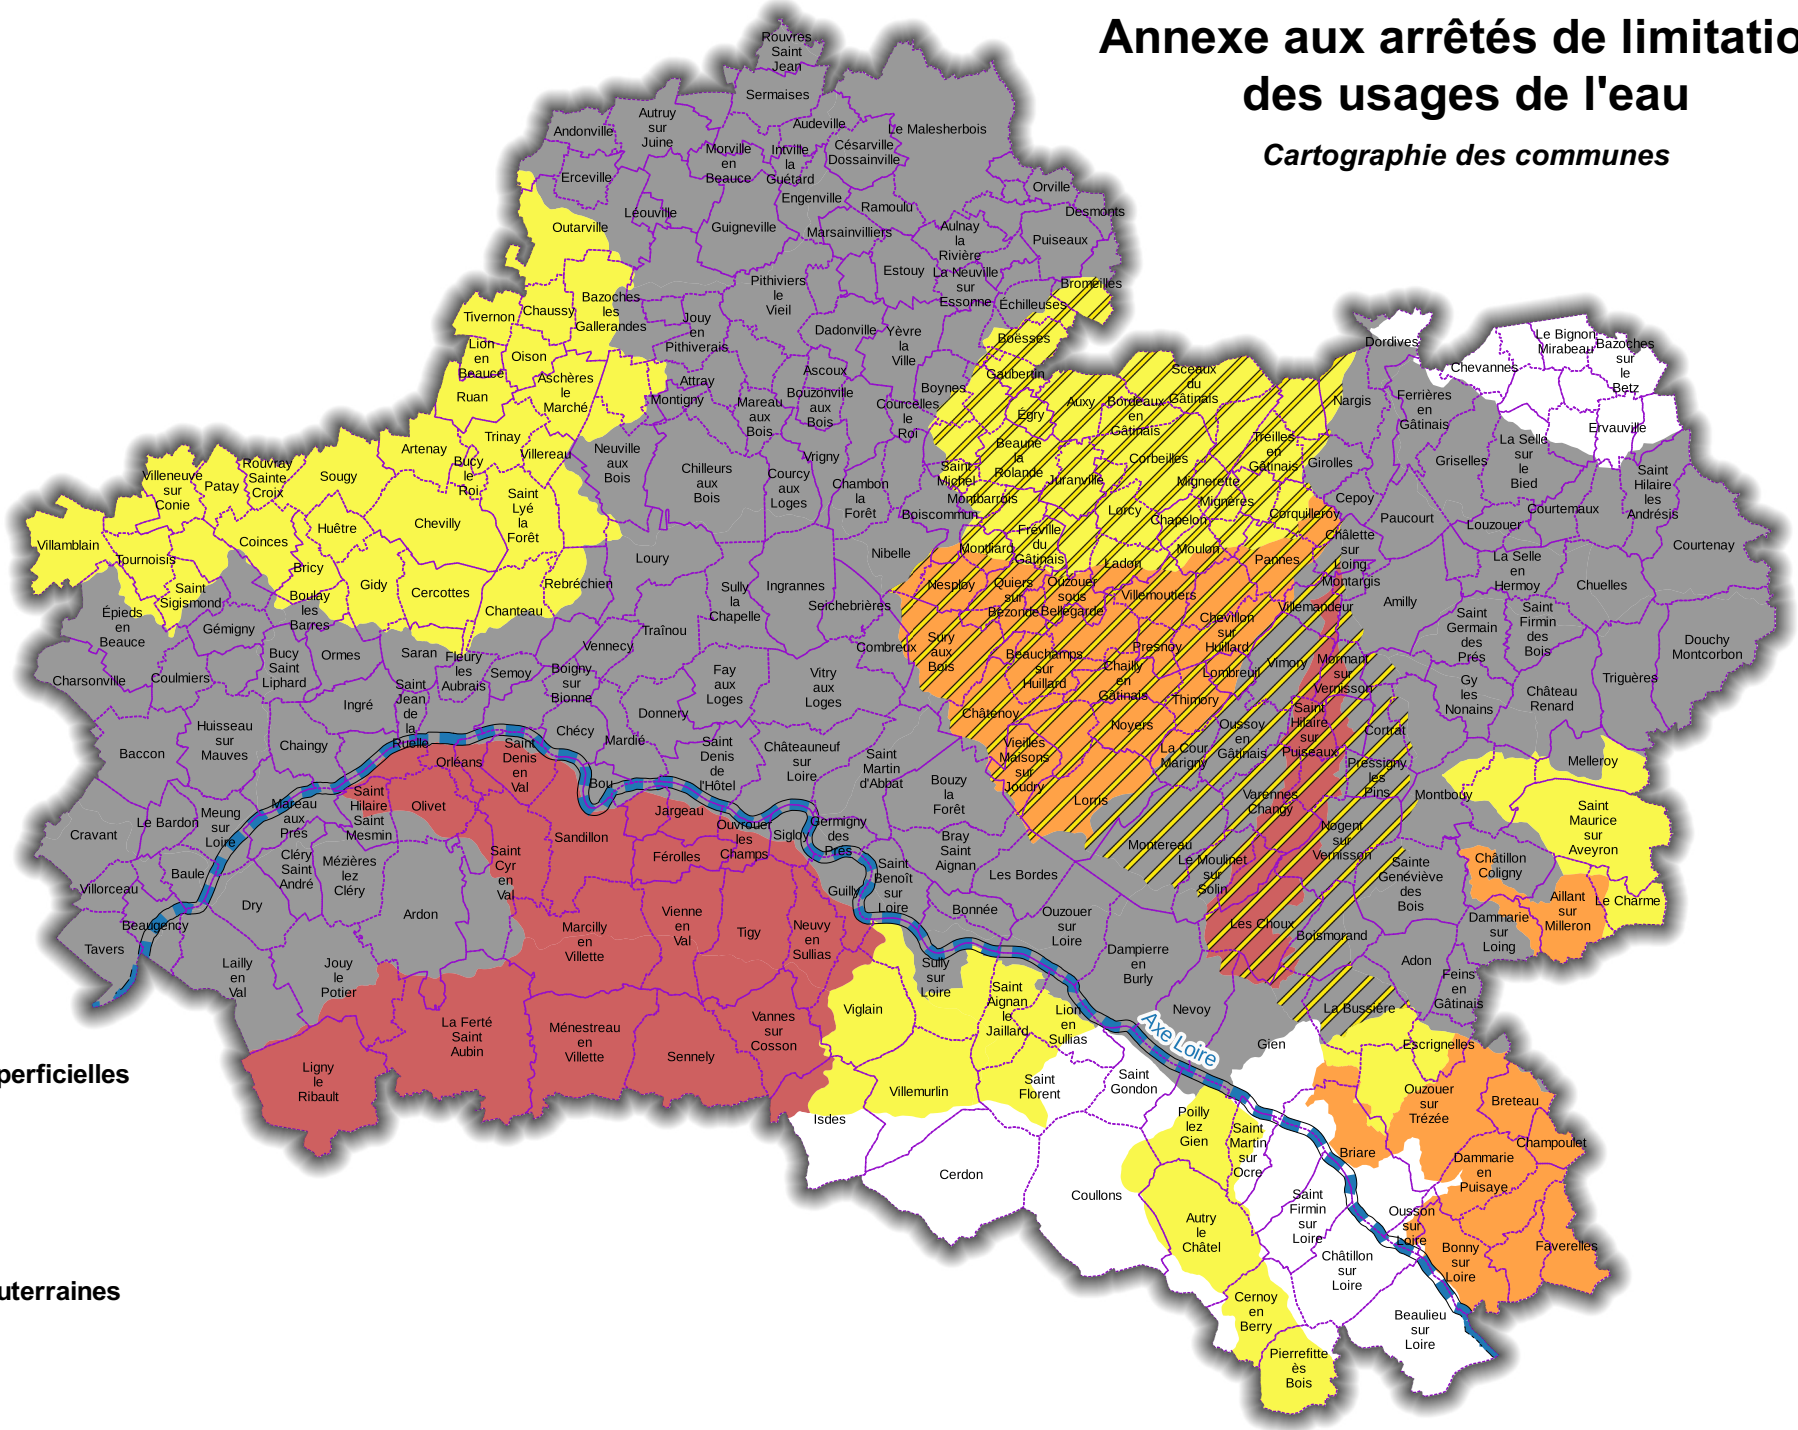

Annexe aux arrêtés de limitation des usages de l'eau

Cartographie des communes

Zones d'alerte - Eaux superficielles

- Pas d'alerte
- Vigilance
- Alerte
- Alerte renforcée
- Crise

Zones d'alerte - Eaux souterraines

- Pas d'alerte
- Alerte

Axe Loire

- Pas d'alerte

Sources : DDT du Loiret
 Fonds cartographiques : AdminExpress®IGN